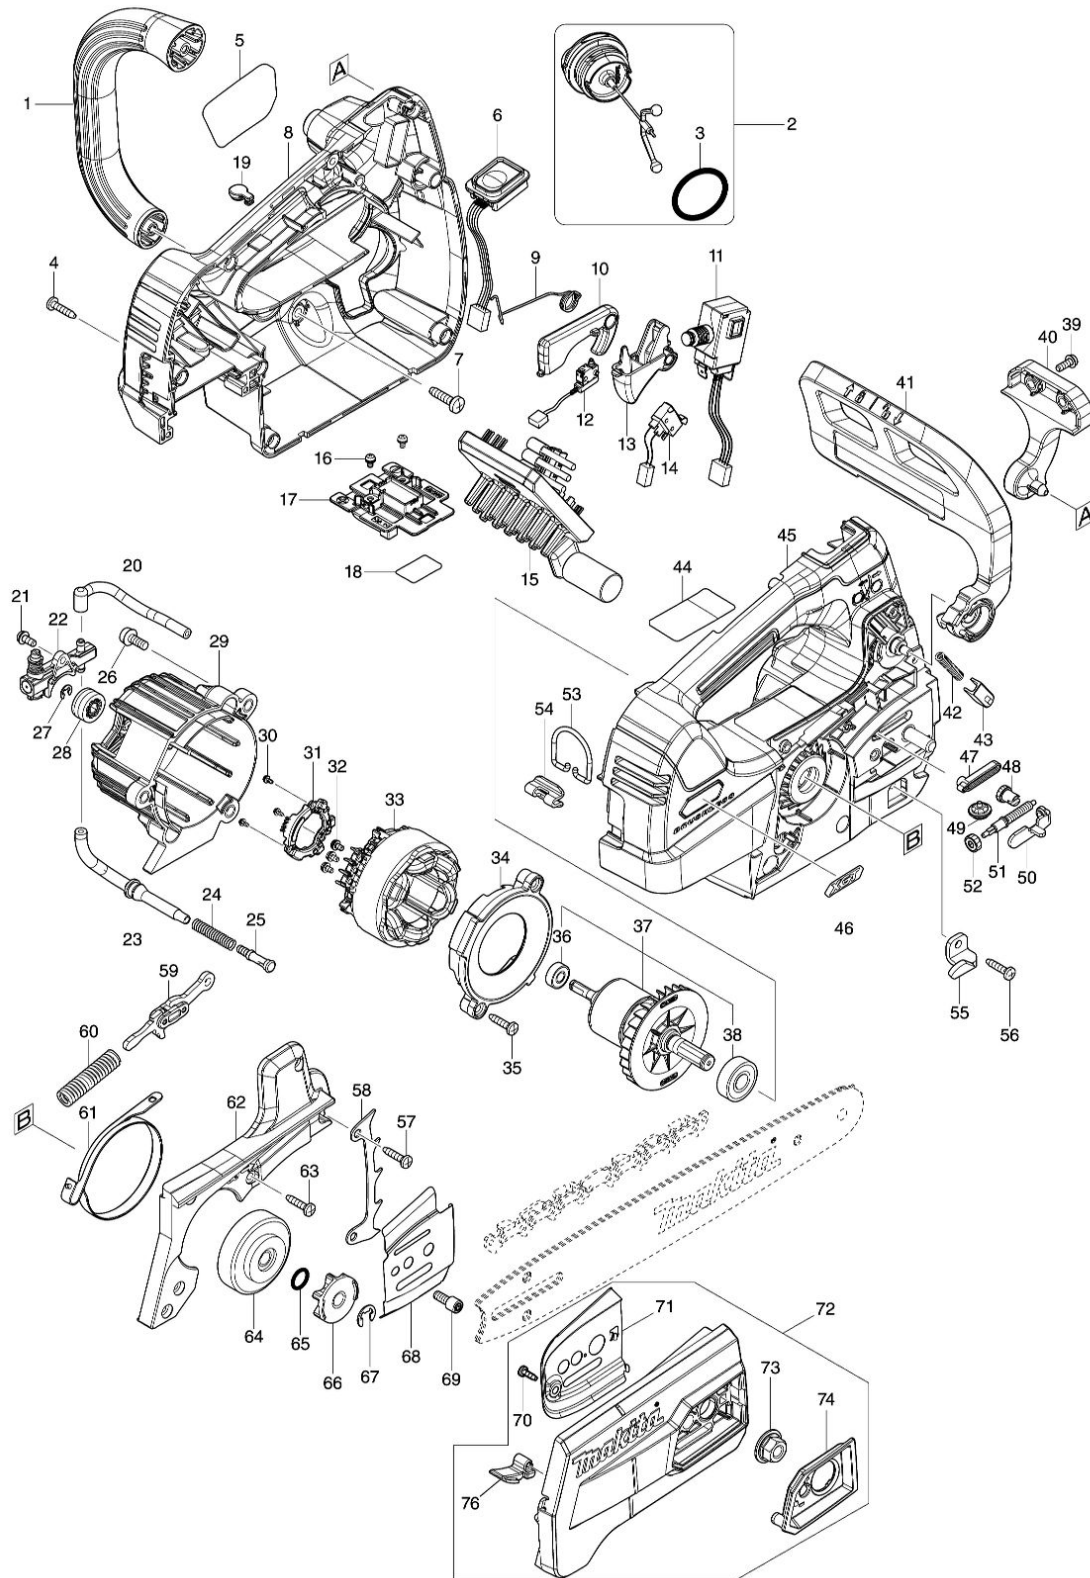

Partdrawing for UC003GZ - Kettingzaag

Model No. UC003G 300MM CORDLESS CHAIN SAW

Nr.	Part nr.	Name
001	413979-0	Handgreep UC002
002	122A77-2	Tankdop UC002G
003	213080-9	O-Ring 29,5Mm A
004	266326-2	Tap Schroef 4X18mm P
005	8041P3-2	Naamplaat UC003G
006	141G07-0	Schakelcircuit UC002G
006C10	810D46-0	Label A/U AS1925
007	266420-0	Schroef 4X20 Hr2811
008	183U56-5	Motorhuisset UC002G
008C10	263005-3	Rubber Pen 6 AC320H P
009	232713-7	Borgveer 10 UC002G
010	413987-1	Hendel UC002G
011	650011-1	Schakelaar UC002G
012	632L49-0	Schakelaar DUC254Z
013	459282-5	Schakelhendel UC002G
014	632L48-2	Schakelaar DUC254Z
015	620F70-5	Controller UC002G
015C10	688131-1	Lijn Filter Hm1810
016	652031-1	Schroef M3X6
017	632S63-8	Circuitunit UC002G
018	8110V6-5	Label serienr UC003G
019	422467-6	Afdekkap DUC353Z
020	422764-0	Olieslang 3x85mm UC002G
021	911113-1	Schroef 4X10
022	142156-4	Oliepomp Es-Serie
023	422765-8	Olieslang 3x109mm UC002G
024	231975-4	Drukveer Dcs230T
025	452666-6	Zuigkop DUC355/EA3201S A
026	911218-7	MET.SCHROEF PH M5X14MM CK P
027	961011-9	Stopring E-4
028	226884-0	Wormtandwiel DUC353Z
029	413904-1	Motorhuis UC002G
030	652093-9	Met.schr. M2x5mm RS002G
031	620F73-9	Sensor UC002G
032	652069-6	Kruiskop Schroef M3X6
033	629A85-9	Veld UC002G
034	413980-5	Tussenplaat UC002G P
035	266326-2	Tap Schroef 4X18mm P
036	210026-6	Kogellager 696ZZ A
037	519710-3	Anker assy UC002G
038	210059-1	Kogellager hoog T LM004 P
039	911118-1	Schroef 4X12 P
040	413907-5	Beschermkap UC002G
041	141E58-1	Beschermkap UC002G
041C10	8042N8-4	Label waarschuw UC002G
042	232714-5	Drukveer 3 UC002G